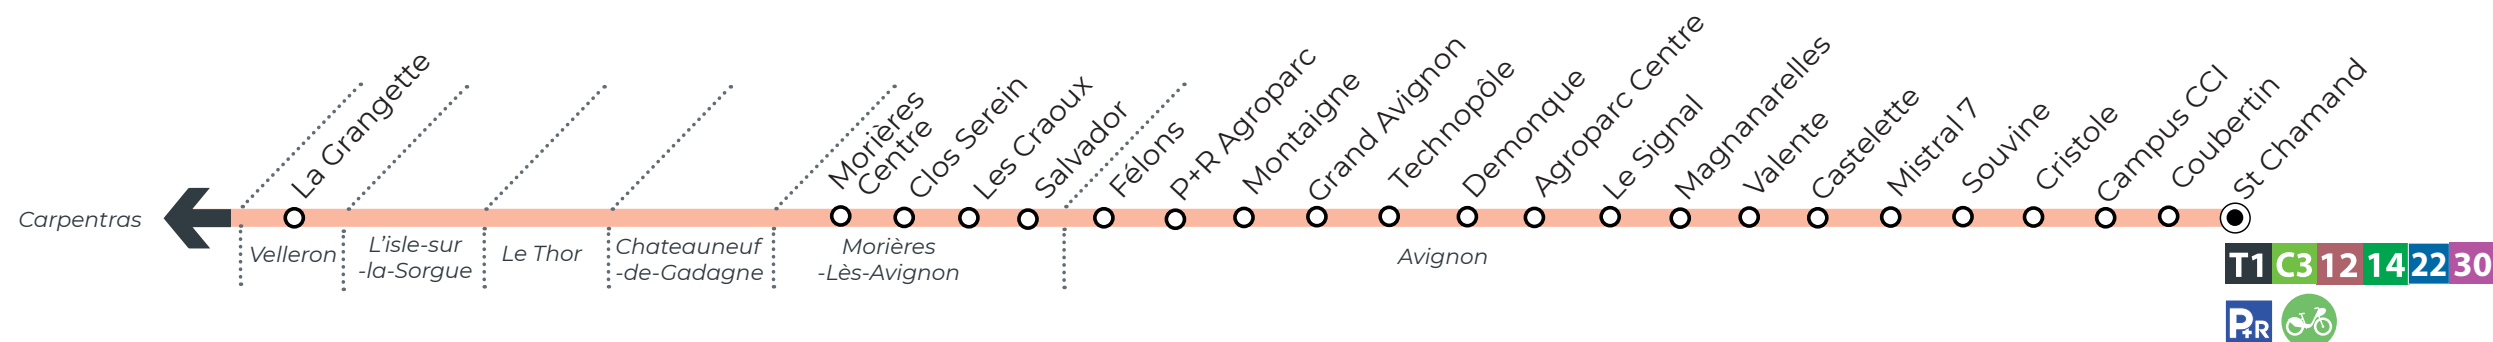

Velleron

920

Agroparc
/ St Chamand

ZOU!

VELLERON ➤ ST CHAMAND

● Du lundi au vendredi - PÉRIODE SCOLAIRE - sauf jours fériés

From Monday to Friday - SCHOOL PERIOD - except bank holiday

La Grangette	06:52	07:52	09:52	12:52
Morières Centre	07:24	08:24	10:24	13:24
P+R Agroparc	07:31	08:31	10:31	13:31
Agroparc Centre	07:35	08:35	10:35	13:35
St Chamand	07:45	08:45	10:45	13:45

● Du lundi au vendredi - PÉRIODE DE VACANCES SCOLAIRES DU VAUCLUSE - sauf jours fériés

From Monday to Friday - VAUCLUSE SCHOOL HOLIDAYS PERIOD - except bank holidays

La Grangette	06:52	07:52	09:52	12:52
Morières Centre	07:24	08:24	10:24	13:24
P+R Agroparc	07:31	08:31	10:31	13:31
Agroparc Centre	07:35	08:35	10:35	13:35
St Chamand	07:45	08:45	10:45	13:45

ST CHAMAND ➤ VELLERON

● Du lundi au vendredi - PÉRIODE SCOLAIRE - sauf jours fériés

From Monday to Friday - SCHOOL PERIOD - except bank holiday

St Chamand	12:15	17:15	18:15	19:15
Agroparc Centre	12:25	17:25	18:25	19:25
P+R Agroparc	12:30	17:30	18:30	19:30
Morières Centre	12:38	17:38	18:38	19:38
La Grangette	13:06	18:06	19:06	20:02

L'agent chargera sur votre carte Orizo le laisser-passer «Zou!» valable sur la ligne 920.

+D'INFOS

orizo.fr et l'appli

Info trafic en temps réel sur 

Actualités et programmes sur  